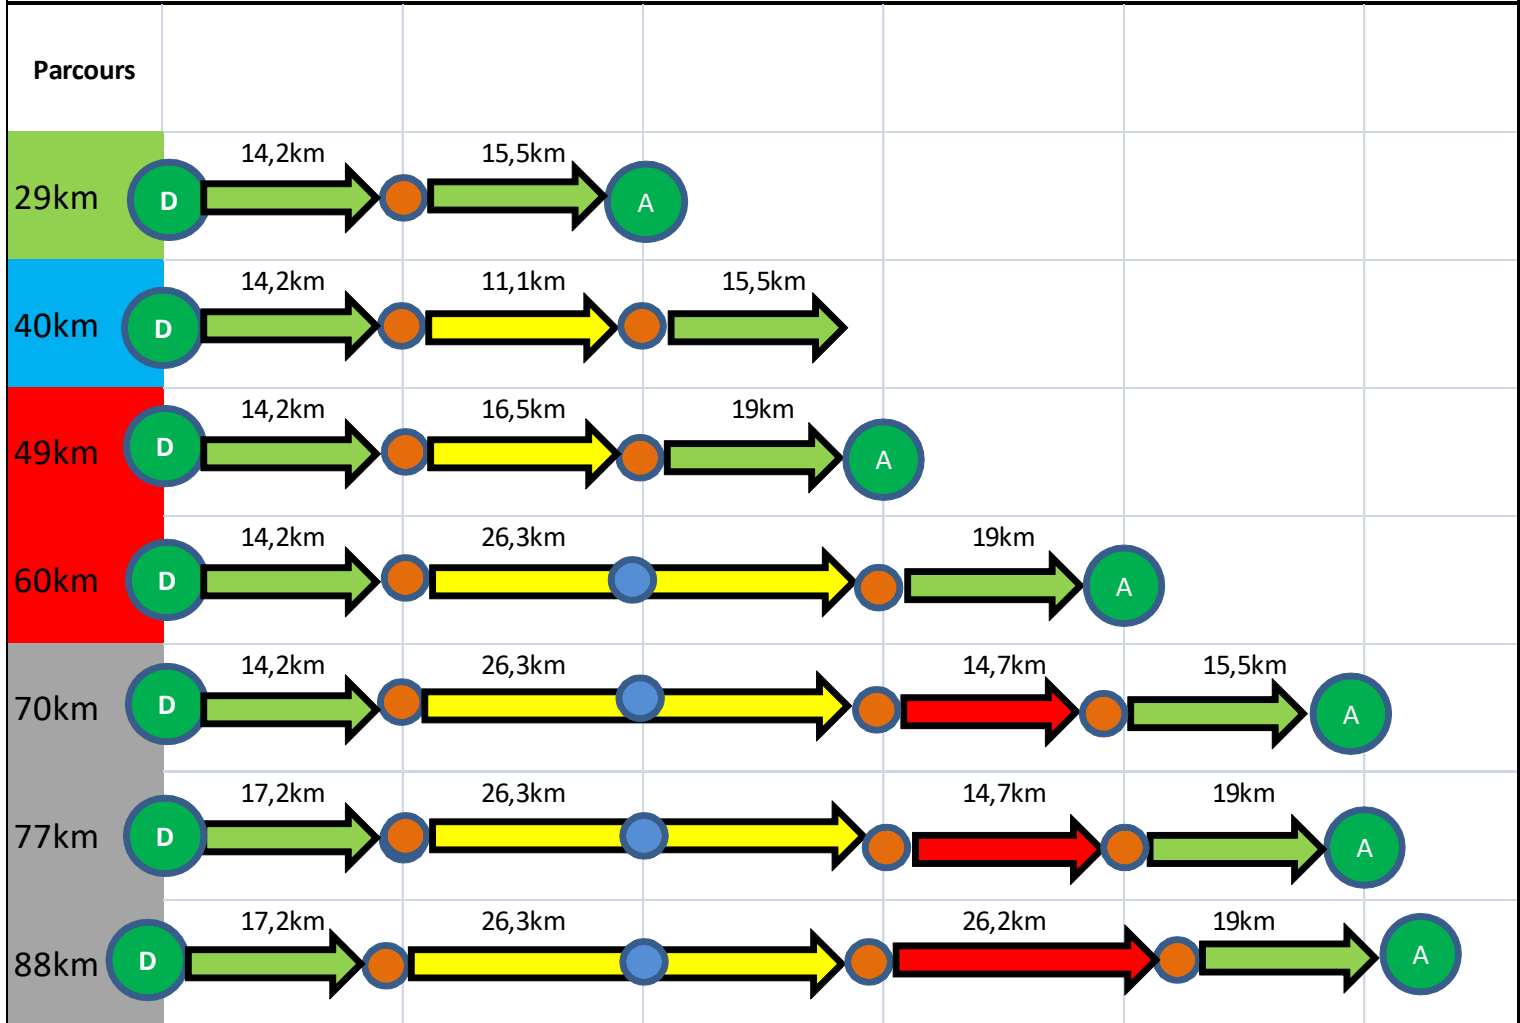

Parcours du vendredi 26 mai
Départ Nielles les Bléquin ravitaillement central à Remilly Wirquin

Légende

- point de départ
- Ravitaillement central
- Ravitaillement intermédiaire
- Arrivée

Courbes de dénivelés des parcours du vendredi 26 mai